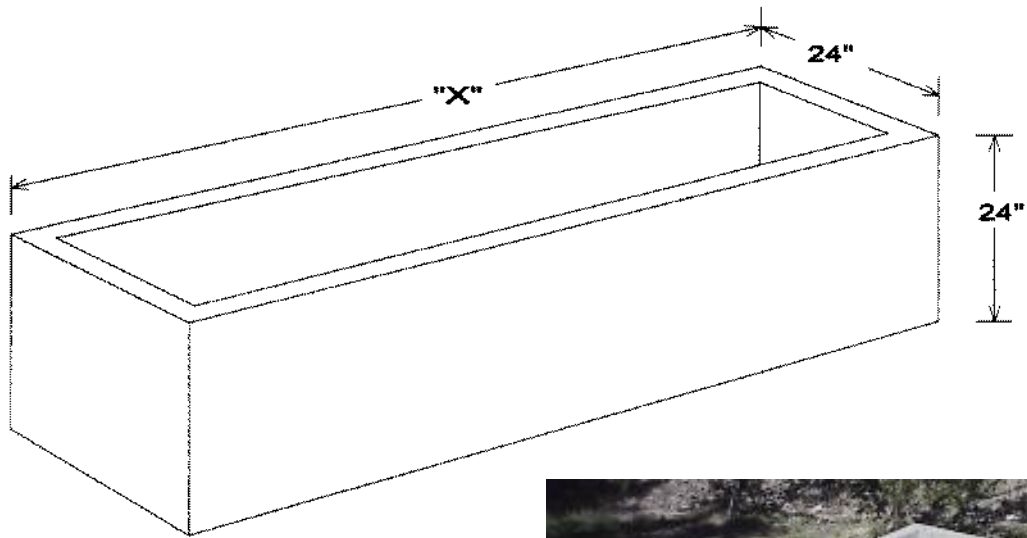

# Robbins Precast

"Manufacturer of precast concrete products since 1974"

CATALOG NO.	DIMENSION "X"	WEIGHT
EM 2436	36"	928 LBS
EM 2448	48"	1165 LBS
EM 2460	60"	1402 LBS
EM 2472	72"	1639 LBS
EM 2484	84"	1876 LBS
EM 2496	96"	2113 LBS
EM 24108	108"	2350 LBS
EM 24120	120"	2587 LBS